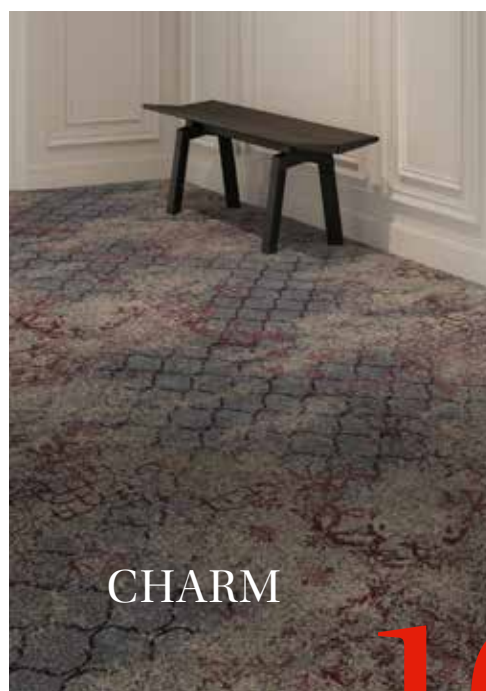

06

08

10

12

14

MEET GRANDE

For your convenience we composed a timeless collection of carpet that is always in stock and therefore quickly available for your hospitality projects. Carus, always at your service!

Der Einfachheit halber haben wir für Sie eine Kollektion zeitloser Teppichböden zusammengestellt. Diese sind ständig auf Lager und daher kurzfristig für Ihre Hospitality-Projekte verfügbar. Carus – immer für Sie da!

Pour votre confort, nous avons élaboré une collection intemporelle de moquette qui est toujours en stock et donc rapidement disponible pour vos projets hôteliers. Carus, toujours à votre service !

- 06 Fleur
- 08 Glory
- 10 Charm
- 12 Queen
- 14 Magic
- 16 Overview
- 18 Mix & match
- 25 Technical specifications
  Technische daten
  Spécifications techniques
- 26 Take a walk on the Carus side